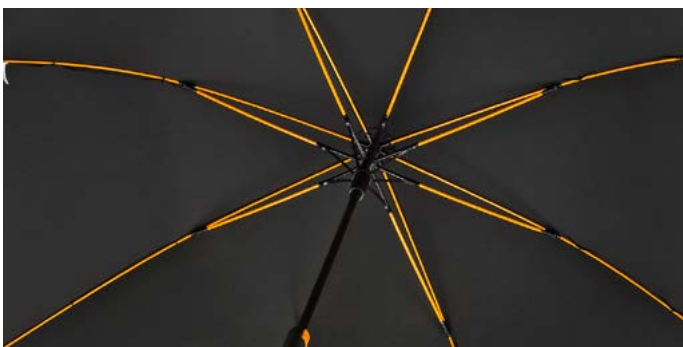

 de luxe golf umbrella, automatic, windproof, 12 mm fiberglass shaft, orange fiberglass frame, 210T polyester pongee cover, with crook handle.

 parapluie de golf de luxe, automatique, résistant au vent, manche 12 mm en fibre de verre, armature en fibre de verre orange, 210T polyester pongee couverture, avec poignée canne.

GP-68 *Falcone*[®]

-  luxe golfparaplu, automatisch, windproof, donker gekleurd glasfiber frame, zwarte haak.
-  de luxe golf umbrella, automatic, windproof, dark coloured fiberglass frame, black crook handle.
-  parapluie de golf de luxe, automatique, résistant au vent, armature noire en fibre de verre, poignée canne.
-  luxuriöser Golfschirm, Automatik, Windsicher, schwarzes Glasfibergestell, schwarzer RH-Griff.
-  8 banen / panels / panneaux / Segmente
-  A: 46 cm - B: 68 cm - C: 62 cm
-  doek / canopy / toile / Bezug: Polyester pongee
-  120 cm
-  92 cm
-  -AUTO→ automaat / automatic / automatique / Automatik
-  windproof / windproof / résistant au vent / Windsicher
-  zwart glasfiber frame / black fiberglass frame / armature noire en fibre de verre / schwarzes Glasfibergestell