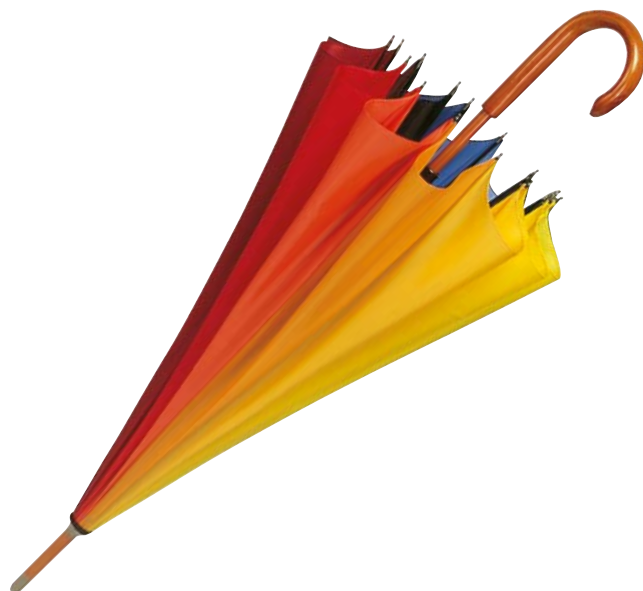

16 banen / panels / panneaux / Segmente

A: 23 cm - B: 67 cm - C: 64 cm

doek / canopy / toile / Bezug: Polyester

109 cm

97 cm

lange, zwarte glasfiber baleinen / long ribs black fiberglass / baleines longues noires en fibre de verre / schwarze lange Glasfiberschiene